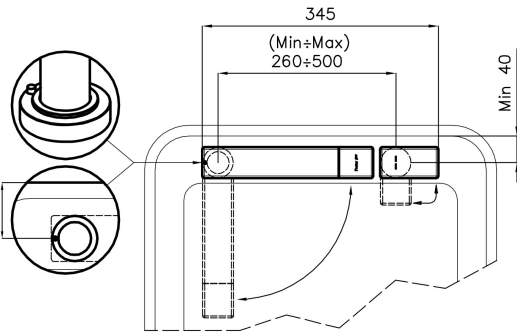

Satiné

Angle de rotation 360°

Base d'appui Ø44 mm

Cartouche À disques céramiques

Distance trous Voir "Dessin d'encastrement"

Double trous Kit nécessaire

Trou mitigeur ø35 mm

Épaisseur maximale du top 40 mm

DESSINS TECHNIQUES

Eclipse - 8499 000

Installation sheet - Foglio installazione

Front side—Mixer tap on the left
 Lato frontale—Miscelatore a sinistra

Right side
 Lato destro

Front side—Mixer tap on the right
 Lato frontale—Miscelatore a destra