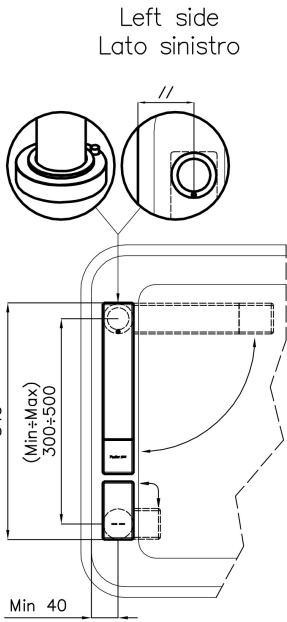

Satiné

Angle de rotation 360°

Base d'appui Ø44 mm

Cartouche À disques céramiques

Distance trous Voir "Dessin d'encastrement"

Double trous Kit nécessaire

Trou mitigeur ø35 mm

Épaisseur maximale du top 40 mm

DESSINS TECHNIQUES

Eclipse - 8499 000

Installation sheet - Foglio installazione

Front side—Mixer tap on the left
 Lato frontale—Miscelatore a sinistra

Right side
 Lato destro

Front side—Mixer tap on the right
 Lato frontale—Miscelatore a destra