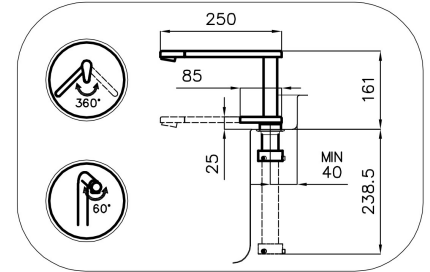

Satiné

Angle de rotation 360°

Base d'appui Ø44 mm

Cartouche À disques céramiques

Distance trous Voir "Dessin d'encastrement"

Double trous Kit nécessaire

Trou mitigeur ø35 mm

Épaisseur maximale du top 40 mm

DESSINS TECHNIQUES

Eclipse - 8499 000

Installation sheet - Foglio installazione

Front side—Mixer tap on the left
 Lato frontale—Miscelatore a sinistra

Right side
 Lato destro

Front side—Mixer tap on the right
 Lato frontale—Miscelatore a destra