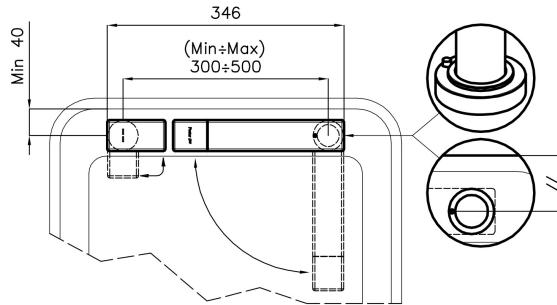

Satiné

Angle de rotation 360°

Base d'appui Ø44 mm

Cartouche À disques céramiques

Distance trous Voir "Dessin d'encastrement"

Double trous Kit nécessaire

Trou mitigeur ø35 mm

Épaisseur maximale du top 40 mm

DESSINS TECHNIQUES

Eclipse - 8499 000

Installation sheet - Foglio installazione

Front side—Mixer tap on the left
 Lato frontale—Miscelatore a sinistra

Right side
 Lato destro

Front side—Mixer tap on the right
 Lato frontale—Miscelatore a destra