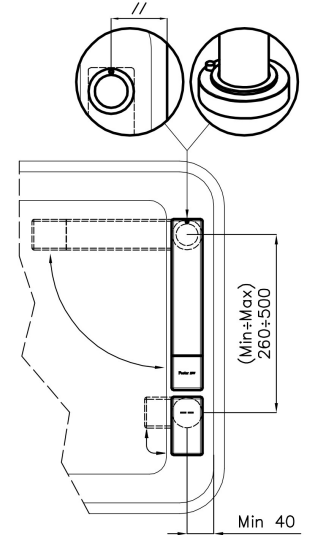

Satiné

Angle de rotation 360°

Base d'appui Ø44 mm

Cartouche À disques céramiques

Distance trous Voir "Dessin d'encastrement"

Double trous Kit nécessaire

Trou mitigeur ø35 mm

Épaisseur maximale du top 40 mm

DESSINS TECHNIQUES

Eclipse - 8499 000

Installation sheet - Foglio installazione

Front side—Mixer tap on the left
 Lato frontale—Miscelatore a sinistra

Right side
 Lato destro

Front side—Mixer tap on the right
 Lato frontale—Miscelatore a destra