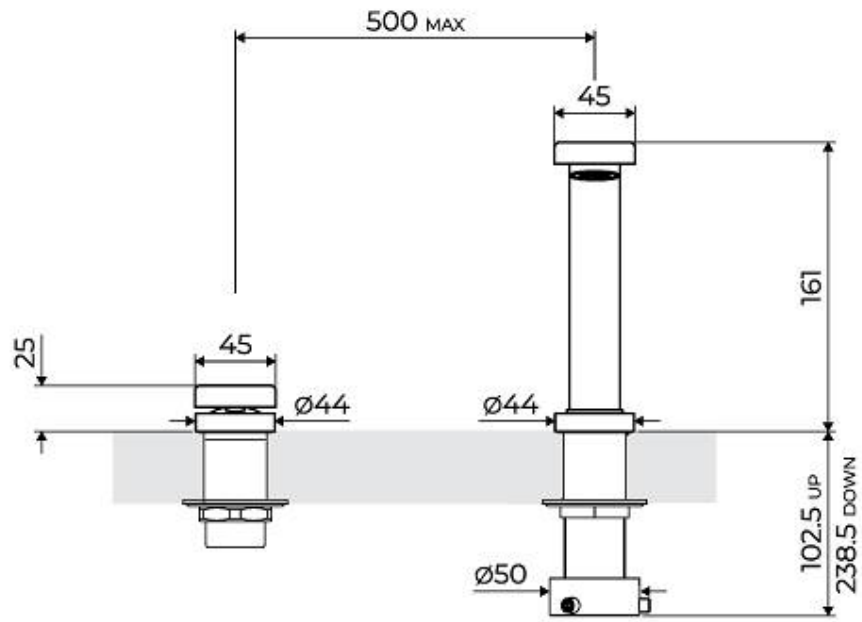

Satiné

Angle de rotation 360°

Base d'appui Ø44 mm

Cartouche À disques céramiques

Distance trous Voir "Dessin d'encastrement"

Double trous Kit nécessaire

Trou mitigeur ø35 mm

Épaisseur maximale du top 40 mm

DESSINS TECHNIQUES

Eclipse - 8499 000

Installation sheet - Foglio installazione

Front side—Mixer tap on the left
 Lato frontale—Miscelatore a sinistra

Right side
 Lato destro

Front side—Mixer tap on the right
 Lato frontale—Miscelatore a destra